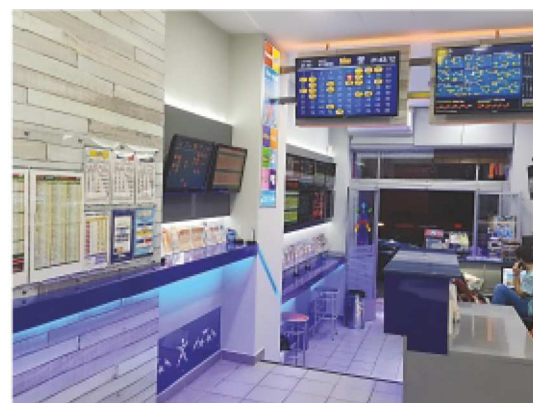

Ανακαινίσεις - Κατασκευές - Εξοπλισμός

ΤΙΜΟΚΑΤΑΛΟΓΟΣ 2020

Νέα προϊόντα - Προσφορές

- Ηλεκτρονικά: RACK με το απαραίτητο υλικό, UPS
- Επίπλωση: Καρέκλες, Τραπέζια, Πάγκοι ορθίων, Σκαμπό
- Εταιρική εικόνα: Επιγραφές πρόσοψης, Πάγκος εξυπηρέτησης, Πινακίδα επωνυμίας πρακτορείου
- Διακόσμηση: Αυτοκόλλητα πρόσοψης και εσωτερικού χώρου - Σήμανση PLAY