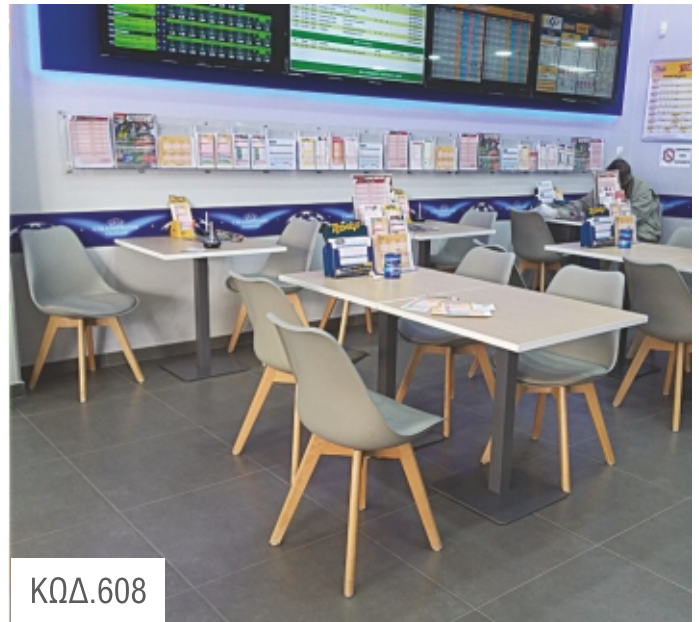

ΚΩΔ.605

από 195,00€

ΚΩΔ.606

από 320,00€

ΤΡΑΠΕΖΙΑ από 140,00€ τιμές βάσει διάστασης και ποσότητας

ΚΩΔ.607

140,00€

ΚΩΔ.608