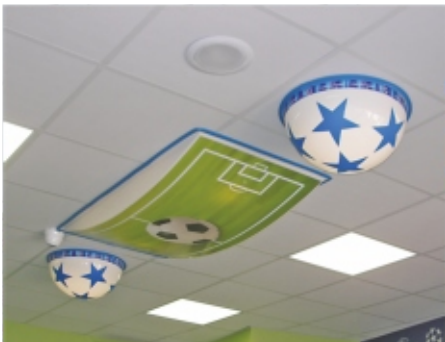

**ΕΠΙΚΟΙΝΩΗΣΤΕ ΜΑΖΙ ΜΑΣ
ΓΙΑ ΣΧΕΔΙΑ & ΔΙΑΣΤΑΣΕΙΣ**