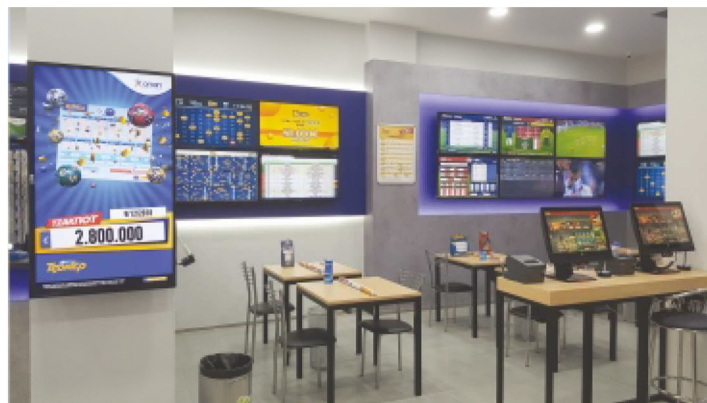

Ανακαινίσεις - Κατασκευές - Εξοπλισμός

ΤΙΜΟΚΑΤΑΛΟΓΟΣ 2020

Νέα προϊόντα - Προσφορές

- Ηλεκτρονικά: RACK με το απαραίτητο υλικό, UPS
- Επίπλωση: Καρέκλες, Τραπέζια, Πάγκοι ορθίων, Σκαμπό
- Εταιρική εικόνα: Επιγραφές πρόσοψης, Πάγκος εξυπηρέτησης, Πινακίδα επωνυμίας πρακτορείου
- Διακόσμηση: Αυτοκόλλητα πρόσοψης και εσωτερικού χώρου - Σήμανση PLAY